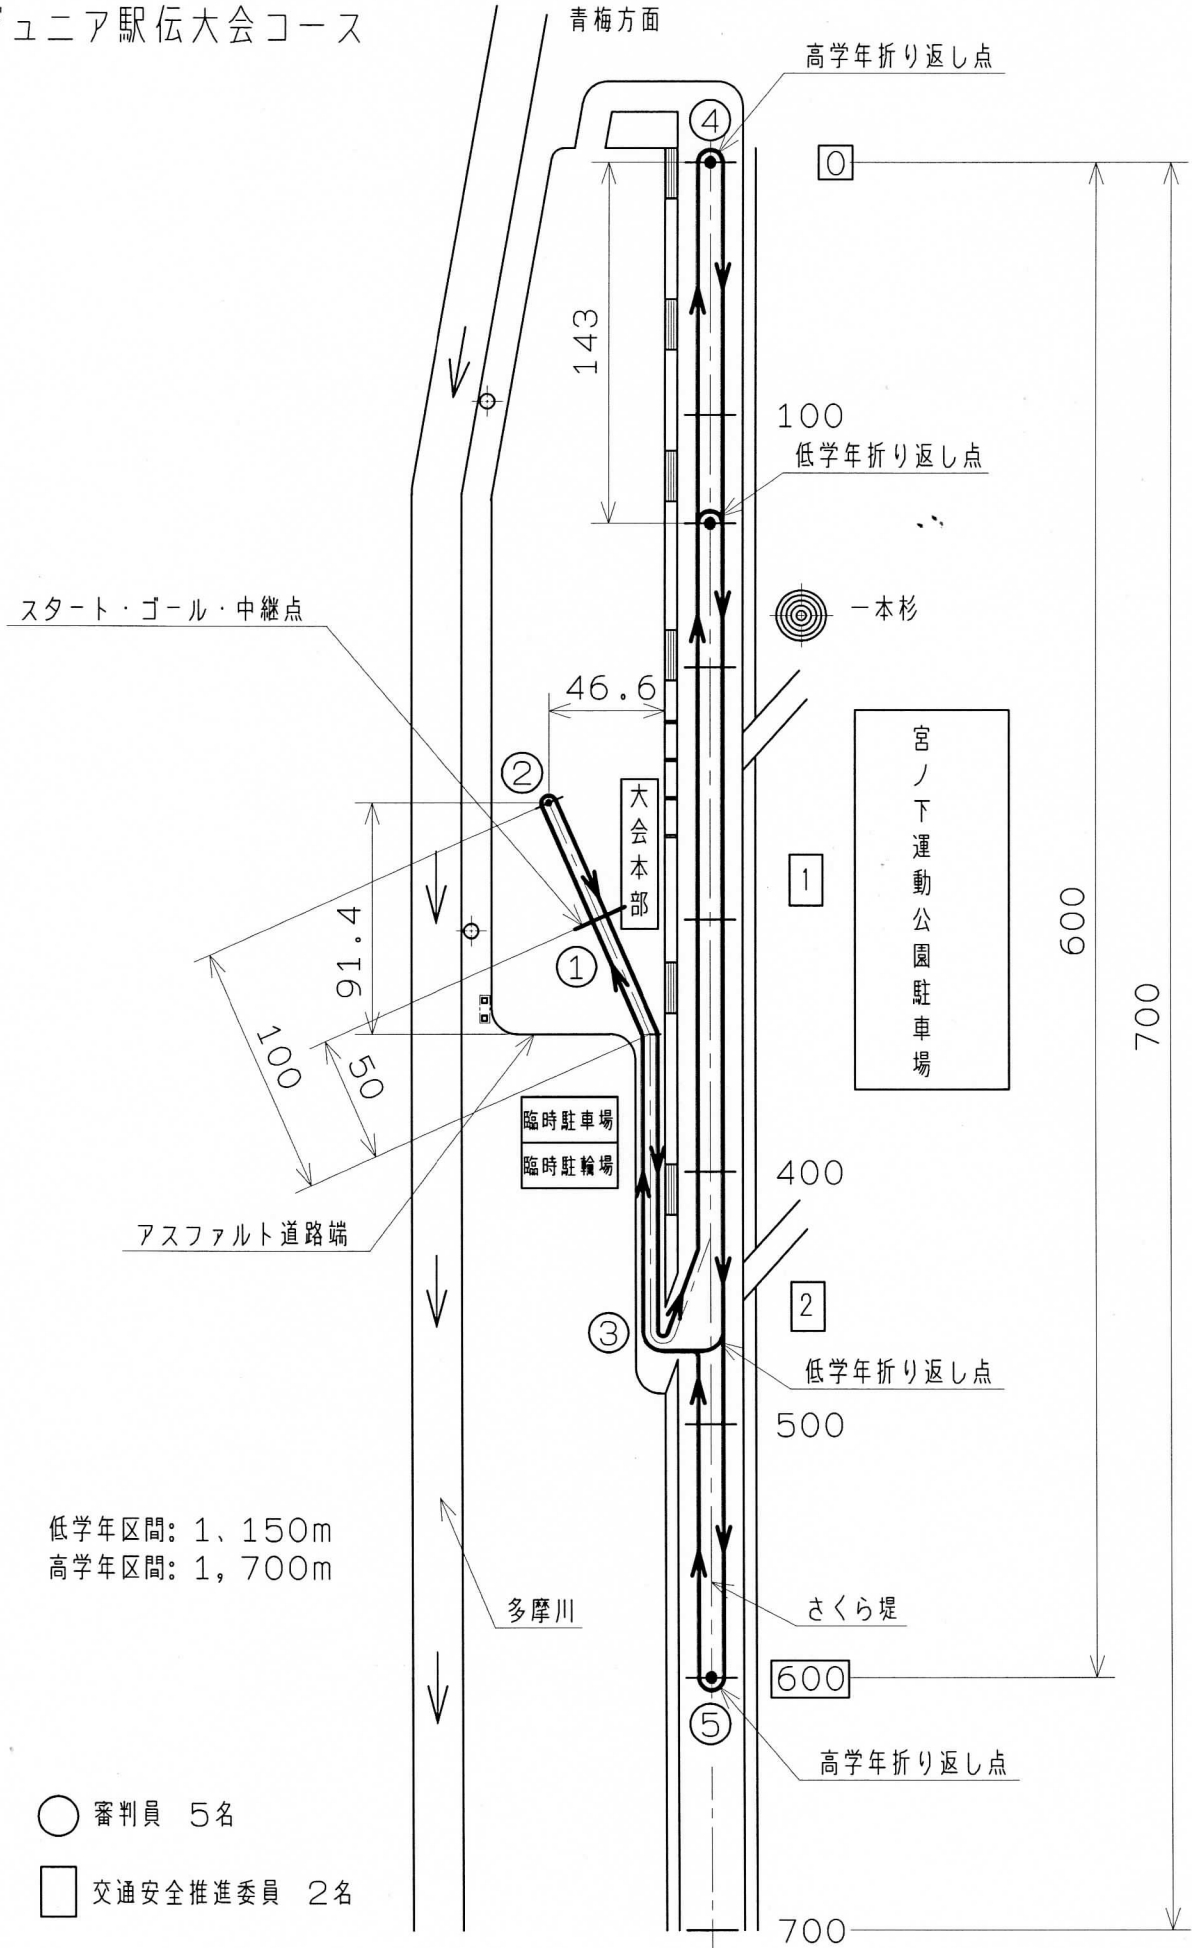

# ジュニア駅伝大会コース

スタート・ゴール・中継点

低学年区間: 1,150m  
 高学年区間: 1,700m

- 審判員 5名
- 交通安全推進委員 2名

福生方面

2023年10月22日